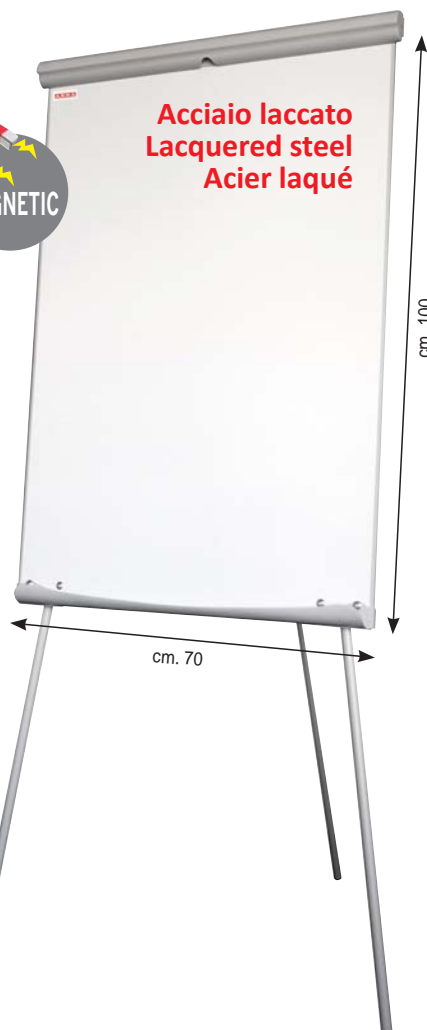

### ACCESSORIES INCLUDED :

plastic accessory tray.

### ACCESSOIRES INCLUS :

porte objets en plastique.

Ganci regolabili per blocchi

Adjustable hooks for blocks

Crochets réglables pour blocs

Ref. **CF70100EC**  
Estensibile/Extensible  
H. MAX cm. 186

**Acciaio laccato**  
**Lacquered steel**  
**Acier laqué**

## Lavagna girevole. Cornice alluminio.

Revolving board. Aluminium frame.  
Tableau pivotant. Cadre en aluminium.

CORNICE e STRUTTURA : in alluminio anodizzato  
FRAME AND STRUCTURE : anodized aluminium  
CADRE ET STRUCTURE : en aluminium anodisé