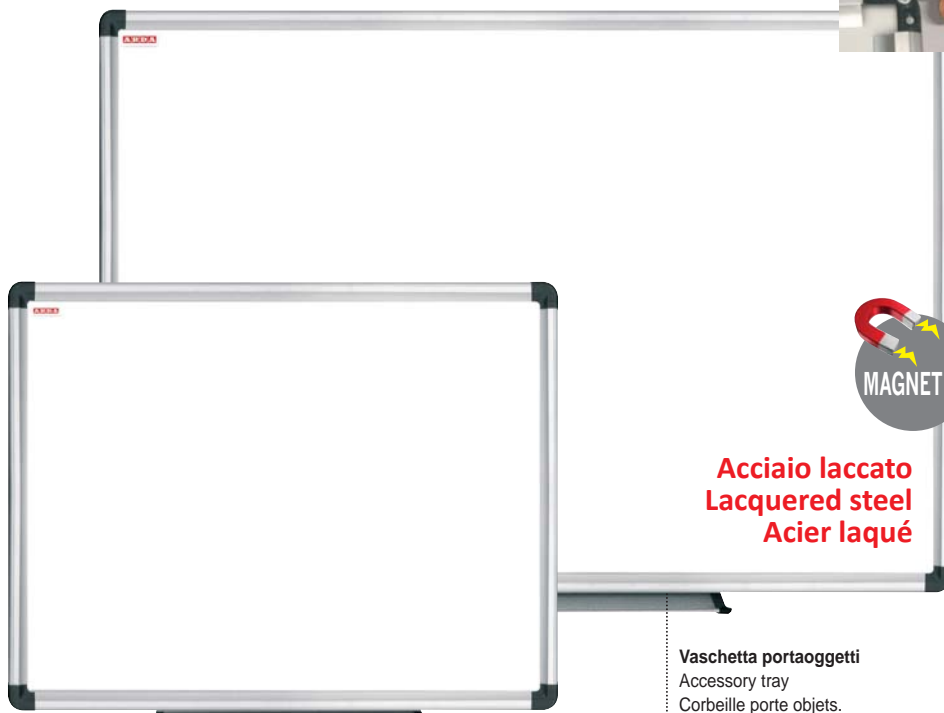

Magnetica. Cornice in alluminio anodizzato

Magnetic with anodized aluminium frame
Magnétique avec cadre en aluminium anodisé

PROFIL
alluminium

Viti a scomparsa per fissaggio a muro
Hidden screws for wall mounting
Des vis de fixation à la paroi sont cachés

PACKAGING :

- STANDARD
  scatola singola con protezioni
  safe single box with protections
  boite individuelle avec protections
- "TAKE-AWAY"
  scatola stampata - printed box - boîte imprimée

**ACCESSORI COMPRESI:
ACCESSORIES INCLUDED
ACCESSOIRES INCLUS :**

- STANDARD:
  Vaschetta portaoggetti. Viti di fissaggio al muro.
  Accessory tray. Wall fixing kit. - Corbeille porte objets. Vis de fixation au mur.

- **cm. 45x60** Ref. AM4560
- **cm. 60x90** Ref. AM6090
- **cm. 90x120** Ref. AM90120
- **cm. 100x150** Ref. AM100150
- **cm. 100x200** Ref. AM100200

**Acciaio laccato
Lacquered steel
Acier laqué**

Vaschetta portaoggetti
Accessory tray
Corbeille porte objets.

Art.	EAN13 art.	Descrizione / Description	INNER pcs	EAN13 inner	MASTER pcs
AM4560	8007024500037	cm. 45x60	1	8007024500037	1
AM6090	8007024500044	cm. 60x90	1	8007024500044	1
AM90120	8007024500051	cm. 90x120	1	8007024500051	1
AM100150	8007024500068	cm. 100x150	1	8007024500068	1
AM100200	8007024500075	cm. 100x200	1	8007024500075	1
AM6090TA	8007024510043	Take Away cm.60x90	1	8007024510043	6